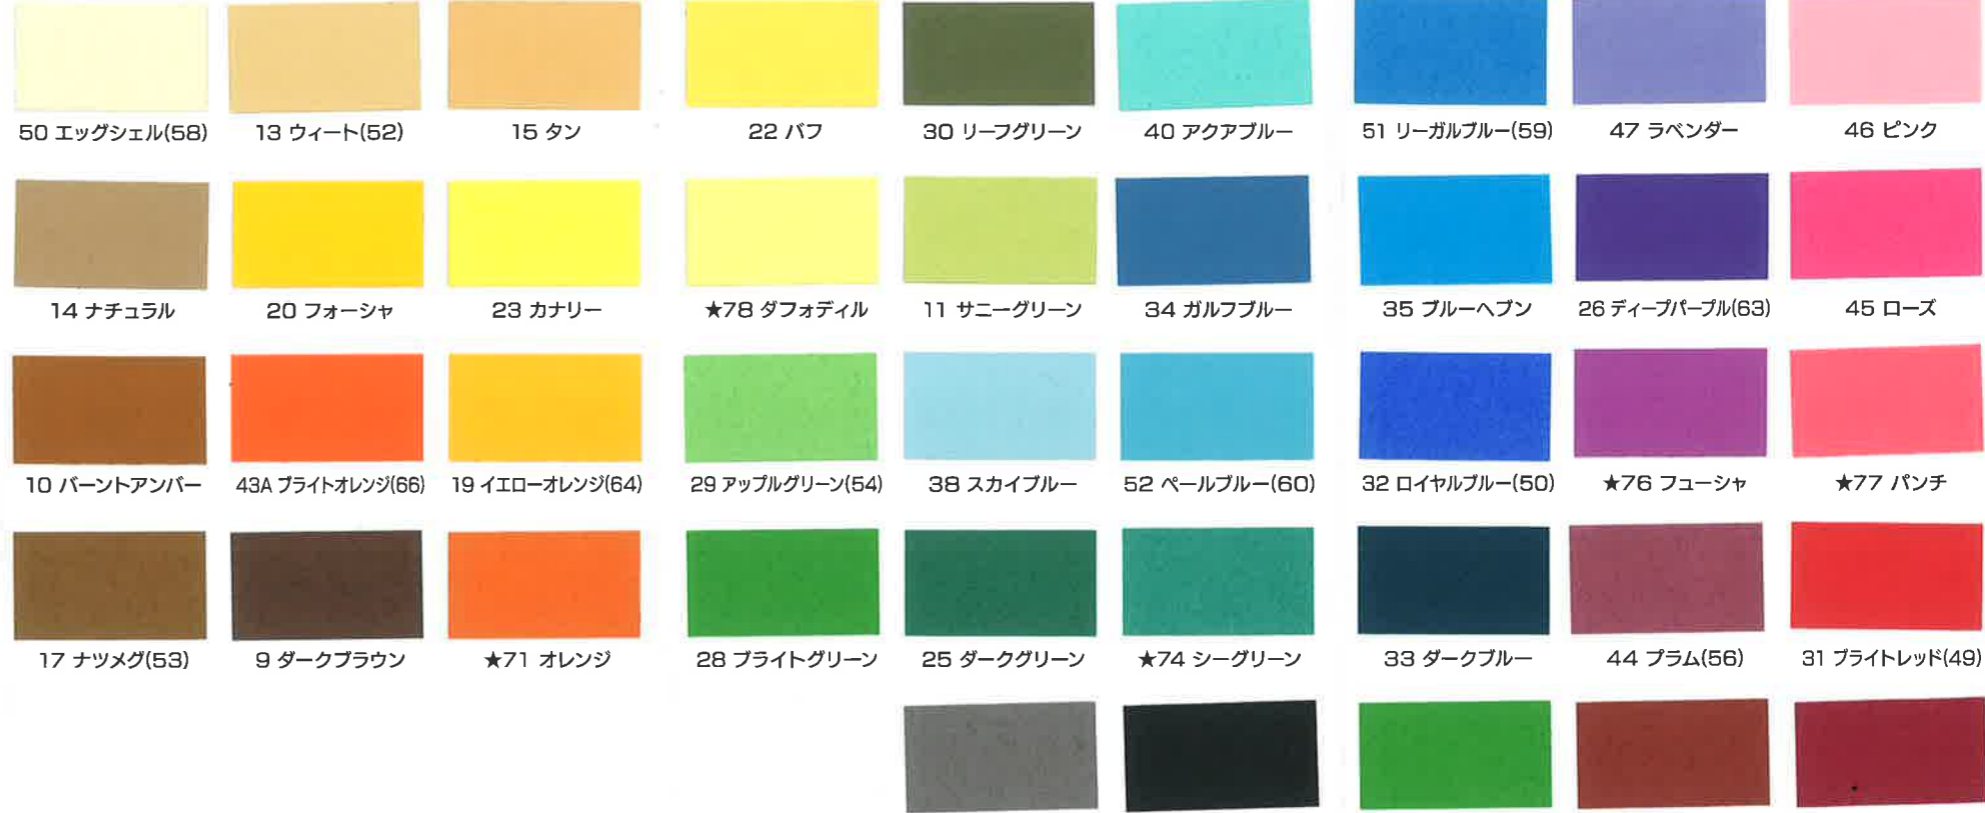

# SEAMLESS BACKGROUND PAPER

写真背景、舞台小道具、店頭ディスプレイ、イベントなどで使われる豊富なカラーの背景紙です。紙に重みがあり、しわになりにくいのが特徴です。

1 ブラック 21 ダークグレー(48) 2A サンダーグレー  
 48 ダブグレー(62) ★72 コンクリート 8 スーパーホワイト  
 12 スモークグレー(51) ★73 シルバークレー 7 ホワイト  
 18 デジグレー 4 スタジオグレー 16 クリーム

## スタンダードサイズ

セットペーパー / フル11  
 W2.72m x L11m 6kg 巻芯つき

セットペーパー / フル25  
 W2.72m x L25m 12kg 巻芯つき

セットペーパー / ハーフ11  
 W1.36m x L11m 3kg 巻芯つき

セットペーパー / ハーフ2.5  
 W1.36m x L2.5m 1.5kg 巻芯なし

50 エッグシェル(58) 13 ウィート(52) 15 タン 22 バフ 30 リーフグリーン 40 アクアブルー 51 リーガルブルー(59) 47 ラベンダー 46 ピンク  
 14 ナチュラル 20 フォーシャ 23 カナリー ★78 ダフォディル 11 サニーグリーン 34 ガルフブルー 35 ブルーヘブン 26 ディープパープル(63) 45 ローズ  
 10 パートアンバー 43A ブライトオレンジ(66) 19 イエローオレンジ(64) 29 アップルグリーン(54) 38 スカイブルー 52 ペールブルー(60) 32 ロイヤルブルー(50) ★76 フェューシャ ★77 パンチ  
 17 ナツメグ(53) 9 ダークブラウン ★71 オレンジ 28 ブライトグリーン 25 ダークグリーン ★74 シーグリーン 33 ダークブルー 44 プラム(56) 31 ブライトレッド(49)  
 53 ホワイト(ワイド) 55 グレー(ワイド) 54 ブラック(ワイド) 60 クロマグリーン(ワイド) ★75 バーガンディ 41 レッド

## ワイドサイズ 全4色

セットペーパー / ワイド15  
 W3.56m x L15m 10kg 巻芯つき

セットペーパー / ワイド30  
 W3.56m x L30m 20kg 巻芯つき

- 番号、名称の後に記載された数字(00)は、旧カラー番号です。  
例：21 ダークグレー(48)
- 新しくラインアップされたカラーには★が記載されています。
- #28 ブライトグリーン、#32 ロイヤルブルー(50)、  
#60 クロマグリーン(ワイド)の3商品はクロマキー合成の  
背景色として使用が可能です。

下記番号のカラーは、廃番に伴い在庫限りとなります。

- #03 スレートグレー #05 スウェードグレー
- #06 ライトグレー #27 ケリーグリーン
- #55 サウスシーブルー #57 クリームイエロー
- #70 エコスーパーホワイト #80 ウルトラブラック
- #36A ミッドディブルー

EXTRA WIDE SELECTION ONLY